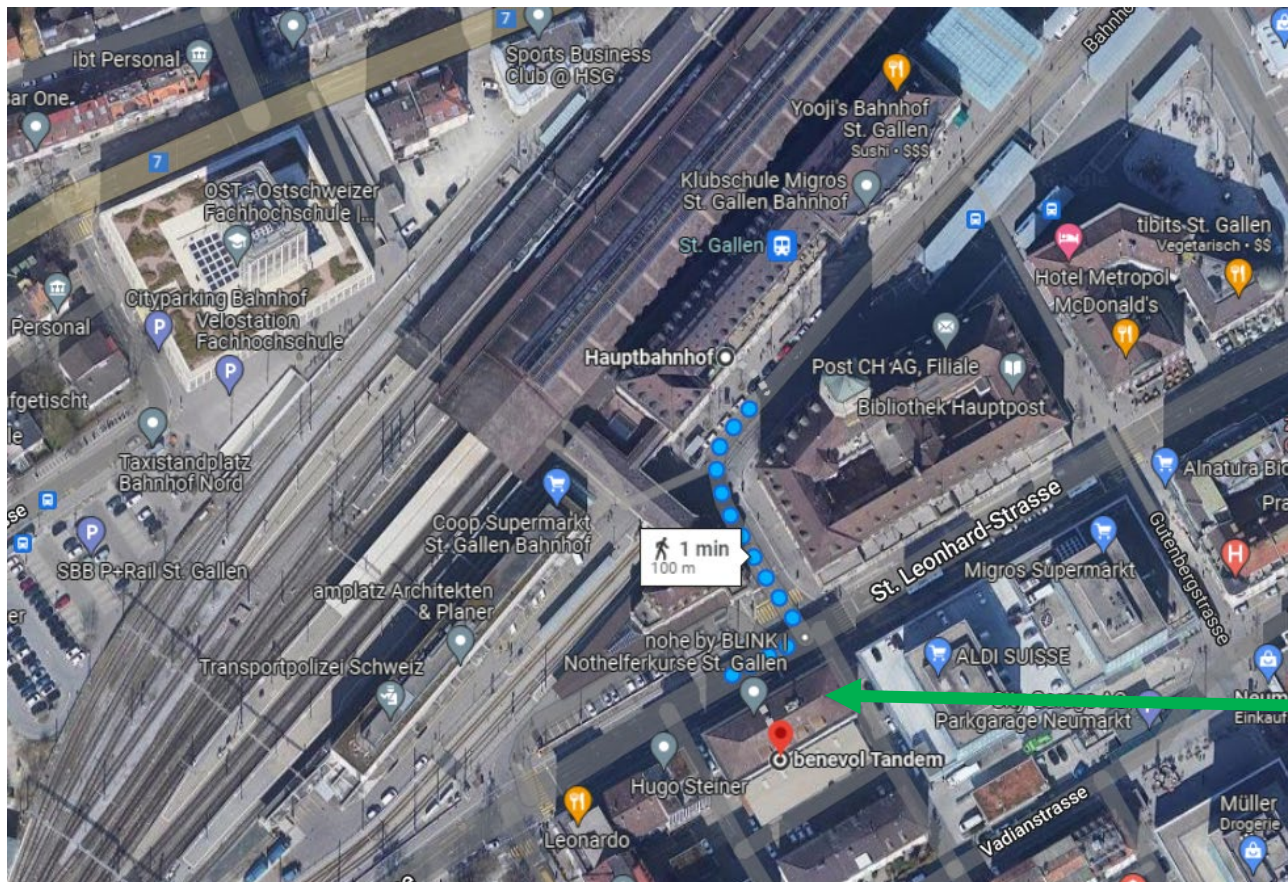

benevol Tandem finden Sie im benevolpark, im ersten Stock

### Adresse:

benevol Tandem  
benevolpark  
St. Leonhard-Strasse 45  
9000 St. Gallen